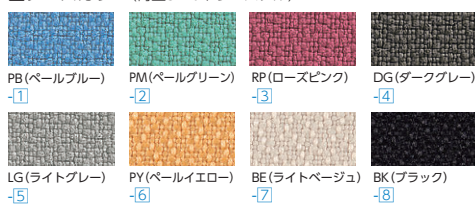

デスクパネル H400 (天板面より)

※マグネット対応仕様もあります。詳しくは担当者までお問い合わせください。

再生51%ポリエステルクロス張りパネルです。

choice センタートレー(オプション)は、2色の中からお選びください。

カラーはホワイトとシルバーの2色。

センタートレイ

11-5562-□ FNB-49□ ¥15,200

W487×D559×H33

専用金具を本体に取付け設置します。

■共通仕様

芯材/MDF
表面材/再生51%ポリエステル布張り
パネル厚/28mm
●スチール製取付金具付

■クロスカラー(再生51%ポリエステル)

適応ユニット(W)	商品コード	品番	価格
2400	11-5284-□	FNN-PF244-□	¥81,800
2000	11-5285-□	FNN-PF204-□	¥74,800
1600	11-5286-□	FNN-PF164-□	¥64,000
1400	11-5287-□	FNN-PF144-□	¥61,200
1200	11-5288-□	FNN-PF124-□	¥57,900