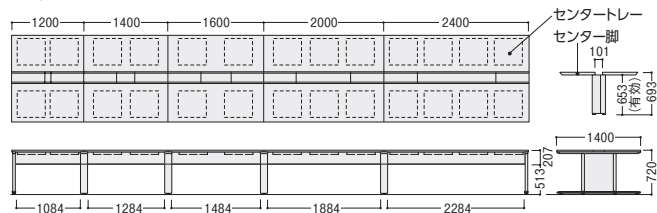

トレイ部内寸/W432×D307×H31

●デスクへの取付け可能数は、デスクのWサイズで異なります。各平面図でご確認ください。

カラー/W(ホワイト)-1 S(シルバー)-2

トレイ部にはA3用紙を収納

point デスク天板にクランプで取付けできます。

後付式 USB・ACコンセント(オプション)

94-7016-0 18-011-W

¥6,000 **NEW**

■仕様

本体/ABS樹脂、ホワイト
クランプ/スチール、
ホワイト(粉体塗装)
入力電圧/AC100V

取付可能寸法

天板厚/12~40mm

クランプ奥行/44mm

●連結ユニットデスク

※ユニットの連結は最大5連まで(単体×1、増連×4)

●取付け方