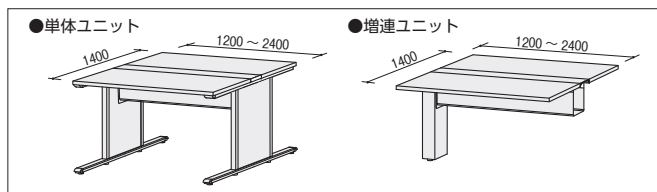

●両面用フリーアドレスデスク(W1400×3連結)

●W4200×D1400×H720

単体ユニット	FNN-1400FW	¥281,100×1
増連ユニット	FNN-1400FCW	¥204,700×2
配線ダクトカバー	FN-14CS	¥18,700×3

セット価格 **¥746,600**

単体・増連ユニットデスク(両面用)(H720)

タイプ	寸法W×D	質量kg	商品コード	品番	価格
単体ユニット (両面用)	2400×1400	115.0	11-3836-□	FNN-2400F□	¥344,500
	2000×1400	101.0	11-3837-□	FNN-2000F□	¥324,100
	1600×1400	86.5	11-3838-□	FNN-1600F□	¥294,300
	1400×1400	80.0	11-3839-□	FNN-1400F□	¥281,100
	1200×1400	72.0	11-3840-□	FNN-1200F□	¥256,600
増連ユニット (両面用)	2400×1400	104.0	11-3841-□	FNN-2400FC□	¥268,000
	2000×1400	90.0	11-3842-□	FNN-2000FC□	¥247,800
	1600×1400	75.5	11-3843-□	FNN-1600FC□	¥218,100
	1400×1400	69.0	11-3844-□	FNN-1400FC□	¥204,700
	1200×1400	61.0	11-3845-□	FNN-1200FC□	¥182,400

デスクパネル H400 (天板面より)

※マグネット対応仕様もあります。詳しくは担当者までお問い合わせください。

再生51%ポリエステルクロス張りパネルです。

choice センタートレー(オプション)は、2色の中からお選びください。

カラーはホワイトとシルバーの2色。

センタートレイ

11-5562-□ FNB-49□ ¥15,200

W487×D559×H33

トレイ部内寸/W432×D307×H31

●デスクへの取付け可能数は、デスクのWサイズで異なります。各平面図でご確認ください。

カラー/W(ホワイト)-1 S(シルバー)-2

トレイ部にはA3用紙を収納

point デスク天板にクランプで取付けできます。

後付式 USB・ACコンセント(オプション)

94-7016-0 18-011-W

¥6,000 **NEW**

■仕様

本体/ABS樹脂、ホワイト
クランプ/スチール、
ホワイト(粉体塗装)
入力電圧/AC100V

取付可能寸法

天板厚/12~40mm

クランプ奥行/44mm

●連結ユニットデスク

※ユニットの連結は最大5連まで(単体×1、増連×4)

●取付け方