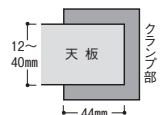

デスクパネル H400 (天板面より)

※マグネット対応仕様もあります。詳しくは担当者までお問い合わせください。

再生51%ポリエステルクロス張りパネルです。

choice センタートレー(オプション)は、2色の中からお選びください。

カラーはホワイトとシルバーの2色。

センタートレイ

11-5562-□ FNB-49□ ¥15,200

W487×D559×H33

トレイ部内寸/W432×D307×H31

●デスクへの取付け可能数は、デスクのWサイズで異なります。各平面図でご確認ください。

カラー/W(ホワイト)-1 S(シルバー)-2

トレイ部にはA3用紙を収納

point デスク天板にクランプで取付けできます。

後付式 USB・ACコンセント(オプション)

94-7016-0 18-011-W

¥6,000 **NEW**

■仕様

本体/ABS樹脂、ホワイト
クランプ/スチール、
ホワイト(粉体塗装)
入力電圧/AC100V

取付可能寸法

天板厚/12~40mm

クランプ奥行/44mm

●連結ユニットデスク

※ユニットの連結は最大5連まで(単体×1、増連×4)

●取付け方