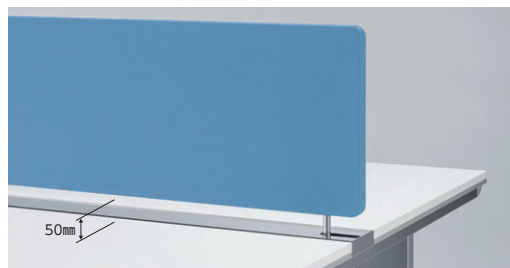

●両面用フリーアドレスデスク(W1400×3連結)

●W4200×D1400×H720

単体ユニット	FNN-1400FW	¥281,100×1
増連ユニット	FNN-1400FCW	¥204,700×2
配線ダクトカバー	FN-14CS	¥18,700×3

セット価格 **¥746,600**

単体・増連ユニットデスク(両面用)(H720)

タイプ	寸法W×D	質量kg	商品コード	品番	価格
単体ユニット (両面用)	2400×1400	115.0	11-3836-□	FNN-2400F□	¥344,500
	2000×1400	101.0	11-3837-□	FNN-2000F□	¥324,100
	1600×1400	86.5	11-3838-□	FNN-1600F□	¥294,300
	1400×1400	80.0	11-3839-□	FNN-1400F□	¥281,100
	1200×1400	72.0	11-3840-□	FNN-1200F□	¥256,600
増連ユニット (両面用)	2400×1400	104.0	11-3841-□	FNN-2400FC□	¥268,000
	2000×1400	90.0	11-3842-□	FNN-2000FC□	¥247,800
	1600×1400	75.5	11-3843-□	FNN-1600FC□	¥218,100
	1400×1400	69.0	11-3844-□	FNN-1400FC□	¥204,700
	1200×1400	61.0	11-3845-□	FNN-1200FC□	¥182,400

デスクパネル H400 (天板面より)

※マグネット対応仕様もあります。詳しくは担当者までお問い合わせください。

再生51%ポリエステルクロス張りパネルです。

choice センタートレー(オプション)は、2色の中からお選びください。

カラーはホワイトとシルバーの2色。

センタートレイ

11-5562-□ FNB-49□ ¥15,200

W487×D559×H33

トレイ部内寸/W432×D307×H31

●デスクへの取付け可能数は、デスクのWサイズで異なります。各平面図でご確認ください。

カラー/W(ホワイト)-1 S(シルバー)-2

トレイ部にはA3用紙を収納

point デスク天板にクランプで取付けできます。

後付式 USB・ACコンセント(オプション)

94-7016-0 18-011-W

¥6,000 **NEW**