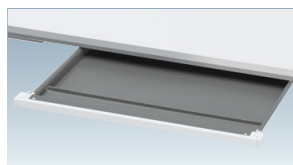

●両面用フリーアドレスデスク(W1400×3連結)

●W4200×D1400×H720

単体ユニット	FNN-1400FW	¥281,100×1
増連ユニット	FNN-1400FCW	¥204,700×2
配線ダクトカバー	FN-14CS	¥18,700×3

セット価格 **¥746,600**

単体・増連ユニットデスク(両面用)(H720)

タイプ	寸法W×D	質量kg	商品コード	品番	価格
単体ユニット (両面用)	2400×1400	115.0	11-3836-□	FNN-2400F□	¥344,500
	2000×1400	101.0	11-3837-□	FNN-2000F□	¥324,100
	1600×1400	86.5	11-3838-□	FNN-1600F□	¥294,300
	1400×1400	80.0	11-3839-□	FNN-1400F□	¥281,100
	1200×1400	72.0	11-3840-□	FNN-1200F□	¥256,600
増連ユニット (両面用)	2400×1400	104.0	11-3841-□	FNN-2400FC□	¥268,000
	2000×1400	90.0	11-3842-□	FNN-2000FC□	¥247,800
	1600×1400	75.5	11-3843-□	FNN-1600FC□	¥218,100
	1400×1400	69.0	11-3844-□	FNN-1400FC□	¥204,700
	1200×1400	61.0	11-3845-□	FNN-1200FC□	¥182,400

デスクパネル H400 (天板面より)

※マグネット対応仕様もあります。詳しくは担当者までお問い合わせください。

再生51%ポリエステルクロス張りパネルです。

choice センタートレー(オプション)は、2色の中からお選びください。

カラーはホワイトとシルバーの2色。

センタートレイ

11-5562-□ FNB-49□ ¥15,200

W487×D559×H33

■仕様

本体/ABS樹脂、ホワイト
クランプ/スチール、
ホワイト(粉体塗装)
入力電圧/AC100V

取付可能寸法

天板厚/12~40mm

クランプ奥行/44mm

●連結ユニットデスク

※ユニットの連結は最大5連まで(単体×1、増連×4)

●取付け方