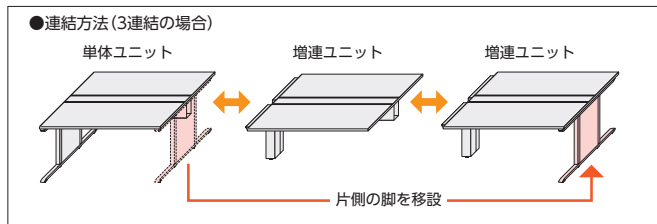

●両面用フリーアドレスデスク(W1400×3連結)

●W4200×D1400×H720

単体ユニット	FNN-1400FW	¥281,100×1
増連ユニット	FNN-1400FCW	¥204,700×2
配線ダクトカバー	FN-14CS	¥18,700×3

セット価格 **¥746,600**

単体・増連ユニットデスク(両面用)(H720)

タイプ	寸法W×D	質量kg	商品コード	品番	価格
単体ユニット (両面用)	2400×1400	115.0	11-3836-□	FNN-2400F□	¥344,500
	2000×1400	101.0	11-3837-□	FNN-2000F□	¥324,100
	1600×1400	86.5	11-3838-□	FNN-1600F□	¥294,300
	1400×1400	80.0	11-3839-□	FNN-1400F□	¥281,100
	1200×1400	72.0	11-3840-□	FNN-1200F□	¥256,600
増連ユニット (両面用)	2400×1400	104.0	11-3841-□	FNN-2400FC□	¥268,000
	2000×1400	90.0	11-3842-□	FNN-2000FC□	¥247,800
	1600×1400	75.5	11-3843-□	FNN-1600FC□	¥218,100
	1400×1400	69.0	11-3844-□	FNN-1400FC□	¥204,700
	1200×1400	61.0	11-3845-□	FNN-1200FC□	¥182,400

デスクパネル H400 (天板面より)

※マグネット対応仕様もあります。詳しくは担当者までお問い合わせください。

再生51%ポリエステルクロス張りパネルです。

choice センタートレー(オプション)は、2色の中からお選びください。

カラーはホワイトとシルバーの2色。

センタートレイ

11-5562-□ FNB-49□ ¥15,200

W487×D559×H33

トレイ部内寸/W432×D307×H31

●デスクへの取付け可能数は、デスクのWサイズで異なります。各平面図でご確認ください。

カラー/W(ホワイト)-1 S(シルバー)-2

トレイ部にはA3用紙を収納

point デスク天板にクランプで取付けできます。

後付式 USB・ACコンセント(オプション)

94-7016-0 18-011-W

¥6,000 **NEW**

■仕様

本体/ABS樹脂、ホワイト
クランプ/スチール、
ホワイト(粉体塗装)
入力電圧/AC100V

取付可能寸法

天板厚/12~40mm

クランプ奥行/44mm

●連結ユニットデスク

※ユニットの連結は最大5連まで(単体×1、増連×4)

●取付け方